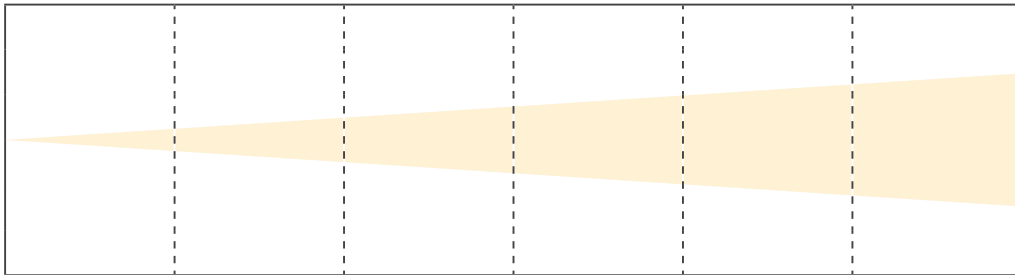

## PHOTOMETRIC

WW (lx)	6419	2986	946	543	352	240
CW (lx)	7249	2843	1312	759	495	329
Full on (lx)	7063	2216	1069	610	396	270

**MINIMUM SPOT**

Distance (m)	1	2	3	4	5	6
Spot Diam (m)	0.50	1.00	1.50	2.00	2.50	3.00

WW (lx)	1955	602	291	165	114	80
CW (lx)	2688	866	395	230	155	110
Full on (lx)	2150	698	319	185	126	90

**MAXIMUM SPOT**

Distance (m)	1	2	3	4	5	6
Spot Diam (m)	1.25	2.5	3.75	5	6.25	7.5