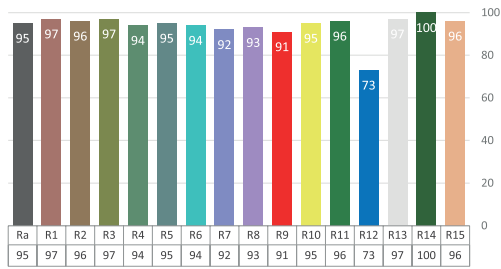

## COLOUR RENDERING INDEX

## PHOTOMETRIC

WW (lx)	6419	2986	946	543	352	240
CW (lx)	7249	2843	1312	759	495	329
Full on (lx)	7063	2216	1069	610	396	270

**MINIMUM SPOT**

Distance (m)	1	2	3	4	5	6
Spot Diam (m)	0.50	1.00	1.50	2.00	2.50	3.00

WW (lx)	1955	602	291	165	114	80
CW (lx)	2688	866	395	230	155	110
Full on (lx)	2150	698	319	185	126	90

**MAXIMUM SPOT**

Distance (m)	1	2	3	4	5	6
Spot Diam (m)	1.25	2.5	3.75	5	6.25	7.5