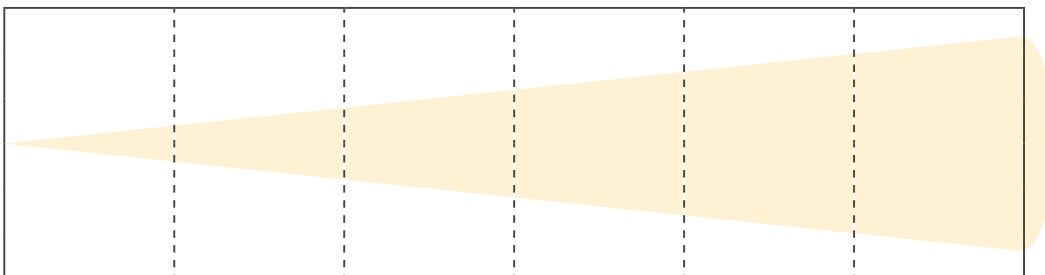

## PHOTOMETRIC

WW (lx)	6419	2986	946	543	352	240
CW (lx)	7249	2843	1312	759	495	329
Full on (lx)	7063	2216	1069	610	396	270

**MINIMUM SPOT**

Distance (m)	1	2	3	4	5	6
Spot Diam (m)	0.50	1.00	1.50	2.00	2.50	3.00

WW (lx)	1955	602	291	165	114	80
CW (lx)	2688	866	395	230	155	110
Full on (lx)	2150	698	319	185	126	90

**MAXIMUM SPOT**

Distance (m)	1	2	3	4	5	6
Spot Diam (m)	1.25	2.5	3.75	5	6.25	7.5