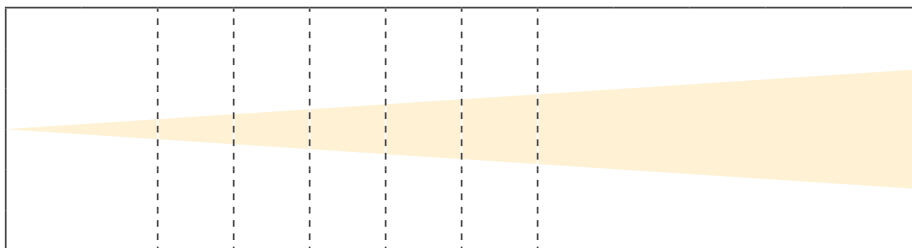

# BTS250C LED PROFILE SPOT ZOOM

Ref.nr: 151.372

## PHOTOMETRIC

R (lx)	680	365	263	222	176	135	63
G (lx)	119	654	489	422	337	254	117
B (lx)	282	162	118	95	78	54	29
W (lx)	1940	1060	817	695	562	425	197
Full on (lx)	3840	2100	1580	1380	1100	839	390

Distance (m)	5	6	7	8	9	10	15
Spot Diam (m)	1.49	1.79	2.09	2.39	2.69	2.99	4.48

**MINIMUM SPOT**

R (lx)	234	164	112	85	68	56	27
G (lx)	414	281	207	160	126	102	52
B (lx)	101	64	53	42	30	24	13
W (lx)	682	450	345	263	213	125	89
Full on (lx)	1330	879	672	513	411	350	65

Distance (m)	5	6	7	8	9	10	15
Spot Diam (m)	2.85	3.42	3.99	4.56	5.13	5.7	8.55

**MAXIMUM SPOT**