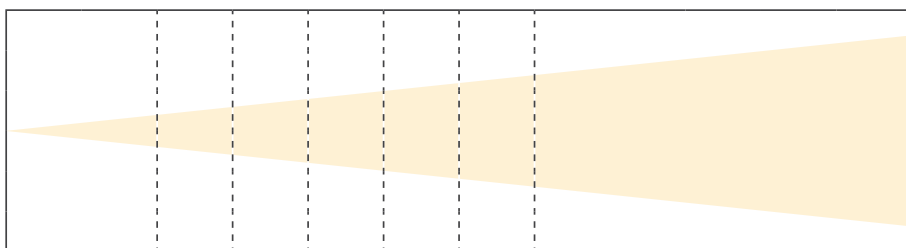

## PHOTOMETRIC

R (lx)	680	365	263	222	176	135	63
G (lx)	119	654	489	422	337	254	117
B (lx)	282	162	118	95	78	54	29
W (lx)	1940	1060	817	695	562	425	197
Full on (lx)	3840	2100	1580	1380	1100	839	390

Distance (m)	5	6	7	8	9	10	15
Spot Diam (m)	1.49	1.79	2.09	2.39	2.69	2.99	4.48

**MINIMUM SPOT**

R (lx)	234	164	112	85	68	56	27
G (lx)	414	281	207	160	126	102	52
B (lx)	101	64	53	42	30	24	13
W (lx)	682	450	345	263	213	125	89
Full on (lx)	1330	879	672	513	411	350	65

Distance (m)	5	6	7	8	9	10	15
Spot Diam (m)	2.85	3.42	3.99	4.56	5.13	5.7	8.55

**MAXIMUM SPOT**