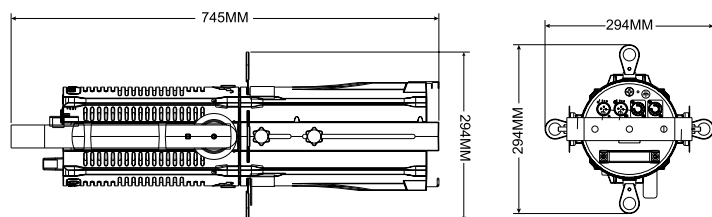

# BTS250C LED PROFILE SPOT ZOOM

Ref.nr: 151.372

## PHOTOMETRIC

R (lx)	680	365	263	222	176	135	63
G (lx)	119	654	489	422	337	254	117
B (lx)	282	162	118	95	78	54	29
W (lx)	1940	1060	817	695	562	425	197
Full on (lx)	3840	2100	1580	1380	1100	839	390

Distance (m)	5	6	7	8	9	10	15
Spot Diam (m)	1.49	1.79	2.09	2.39	2.69	2.99	4.48

**MINIMUM SPOT**

R (lx)	234	164	112	85	68	56	27
G (lx)	414	281	207	160	126	102	52
B (lx)	101	64	53	42	30	24	13
W (lx)	682	450	345	263	213	125	89
Full on (lx)	1330	879	672	513	411	350	65

Distance (m)	5	6	7	8	9	10	15
Spot Diam (m)	2.85	3.42	3.99	4.56	5.13	5.7	8.55

**MAXIMUM SPOT**